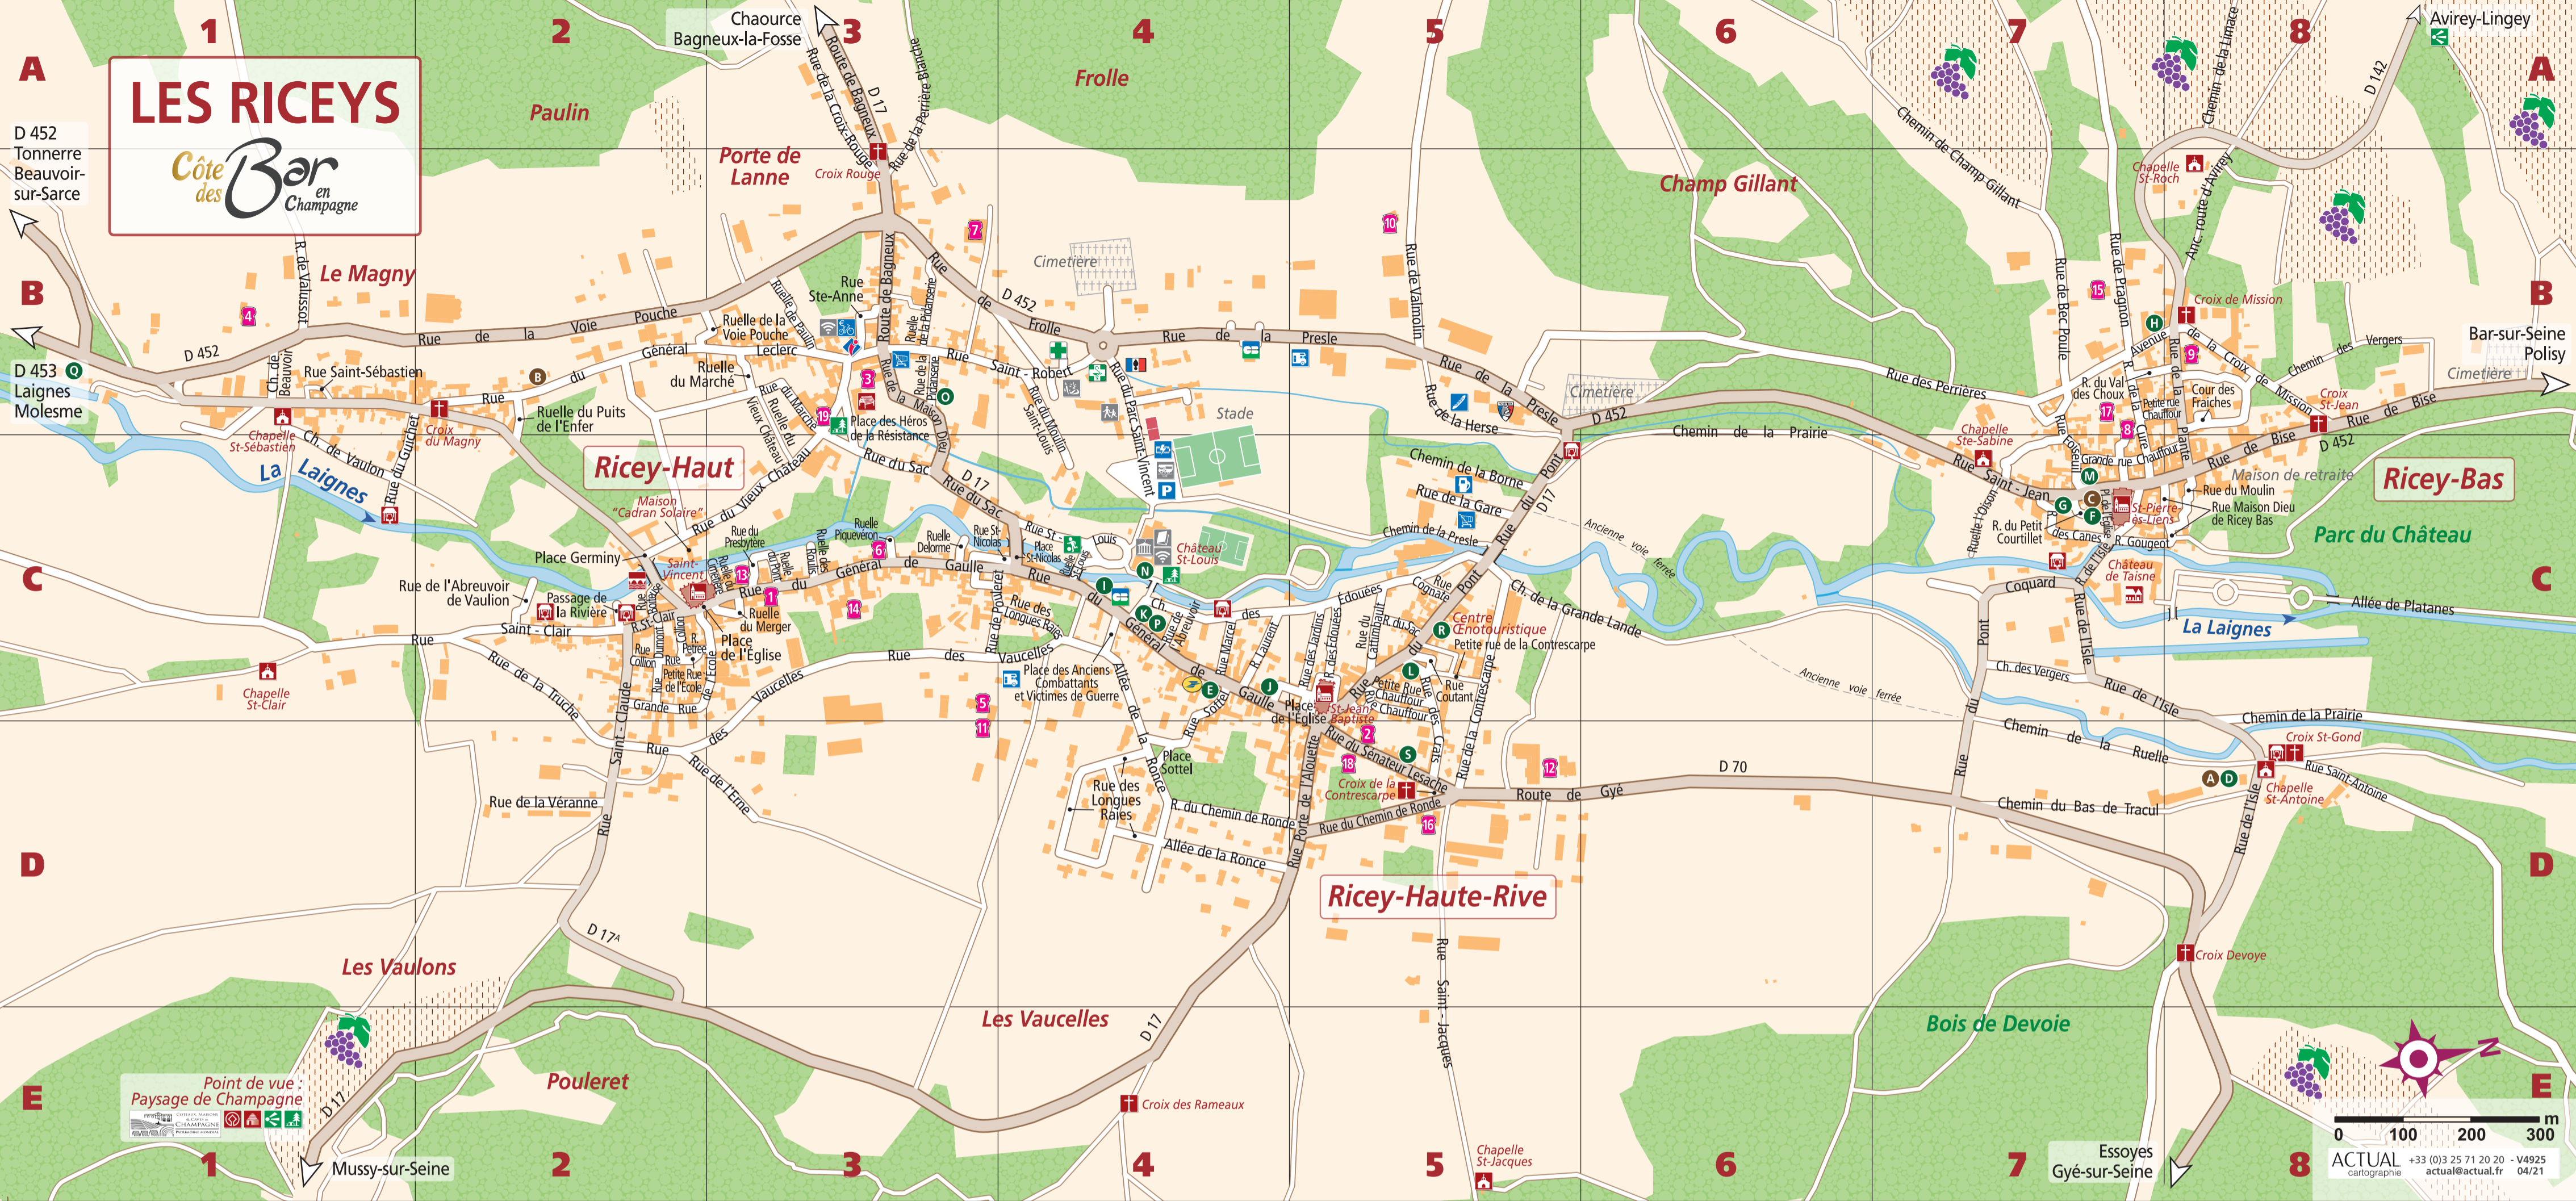

LES RICEYS

Côte des Bar en Champagne

Point de vue : Paysage de Champagne

0 100 200 300 m
ACTUAL cartographie actual@actual.fr 04/21

1. **PATRIMOINE**
2. Sites et monuments inscrits au patrimoine mondial
   - Église
   - Chapelle
   - Croix
   - Lavoir
   - Château
   - Halle
   - Pont
   - Cadole
3. **STRUCTURES D'ACCUEIL**
4. Hôtels, restaurants
   - Gîtes, chambres d'hôtes
5. **SERVICES et ÉQUIPEMENTS**
6. Mairie
   - Bureau d'Informations Touristiques
   - WiFi
   - La Poste
   - Gendarmerie
   - Pompiers

1. Groupe scolaire
   - Bibliothèque
   - Maison médicale
   - Pharmacie
   - Aire de camping-cars
   - Aire de camping-cars privée
   - Parking
   - Station service
   - Recharge pour voitures électriques
   - Location de vélo/VTT
   - Boulangerie
   - Commerces
   - Retrait d'argent
   - Aire de pique-nique
   - Aire de jeux
   - Point de vue
2. **DOMAINES VITICOLES**
3. Domaine de champagne
   - Vignoble des Riceys

MAISONS DE CHAMPAGNE partenaires de l'Office de Tourisme

1	Champagne Alexandre Bonnet	...C3
2	Champagne Arnaud Tabourin	...D5
3	Champagne Batisse-Lancelot	...B3
4	Champagne Bauser	...B1
5	Champagne Daniel Lamoureux	...C3
6	Champagne Didier Goussard	...C3
7	Champagne Guy Lamoureux	...B3
8	Champagne Horiot Père et Fils	...B7
9	Champagne Jacques Defrance	...B8
10	Champagne Joël Defrance	...B5
11	Champagne Lamoureux Mary	...D3
12	Champagne Marquis de Pomereuil	...D5
13	Champagne Morel Père et Fils	...C3
14	Champagne Morize Père et Fils	...C3
15	Champagne Pascal Manchin	...B7
16	Champagne Pehu-Guiardel et Fils	...D5
17	Champagne Philpaux Père et Fils	...B7
18	Champagne Vincent Lamoureux	...D5
19	Caveau des Riceys	...B3

HÉBERGEMENTS ET RESTAURANTS

Restaurant

- A Auberge Chez Jo ...D8

Hôtels-restaurants

- B Le Magny ...B2
- C Le Marius ...C7

Gîtes, chambres d'hôtes

- D La Belle Isle ...D8
- E Gîte Marie Loïse ...C4
- F Gîte du Marius ...C7
- G Gîtes de la Croix Blanche ...C7
- H Gîte Les Perrières ...B4
- I La maison de Céline ...C7-8
- J La Villa Lombardi ...C4
- K La Ptitte Iazz ...C4
- L La Poupée Bru ...C5
- M La Maison des vendanges ...C7
- N Gîte communal ...C4
- O La Villa de Jeanne ...B3
- P Mobil home ...C4
- Q La Vannageoise ...hors carte B1
- R Centre Cnotouristique ...C5
- S Le Jardin de Lucien ...D5