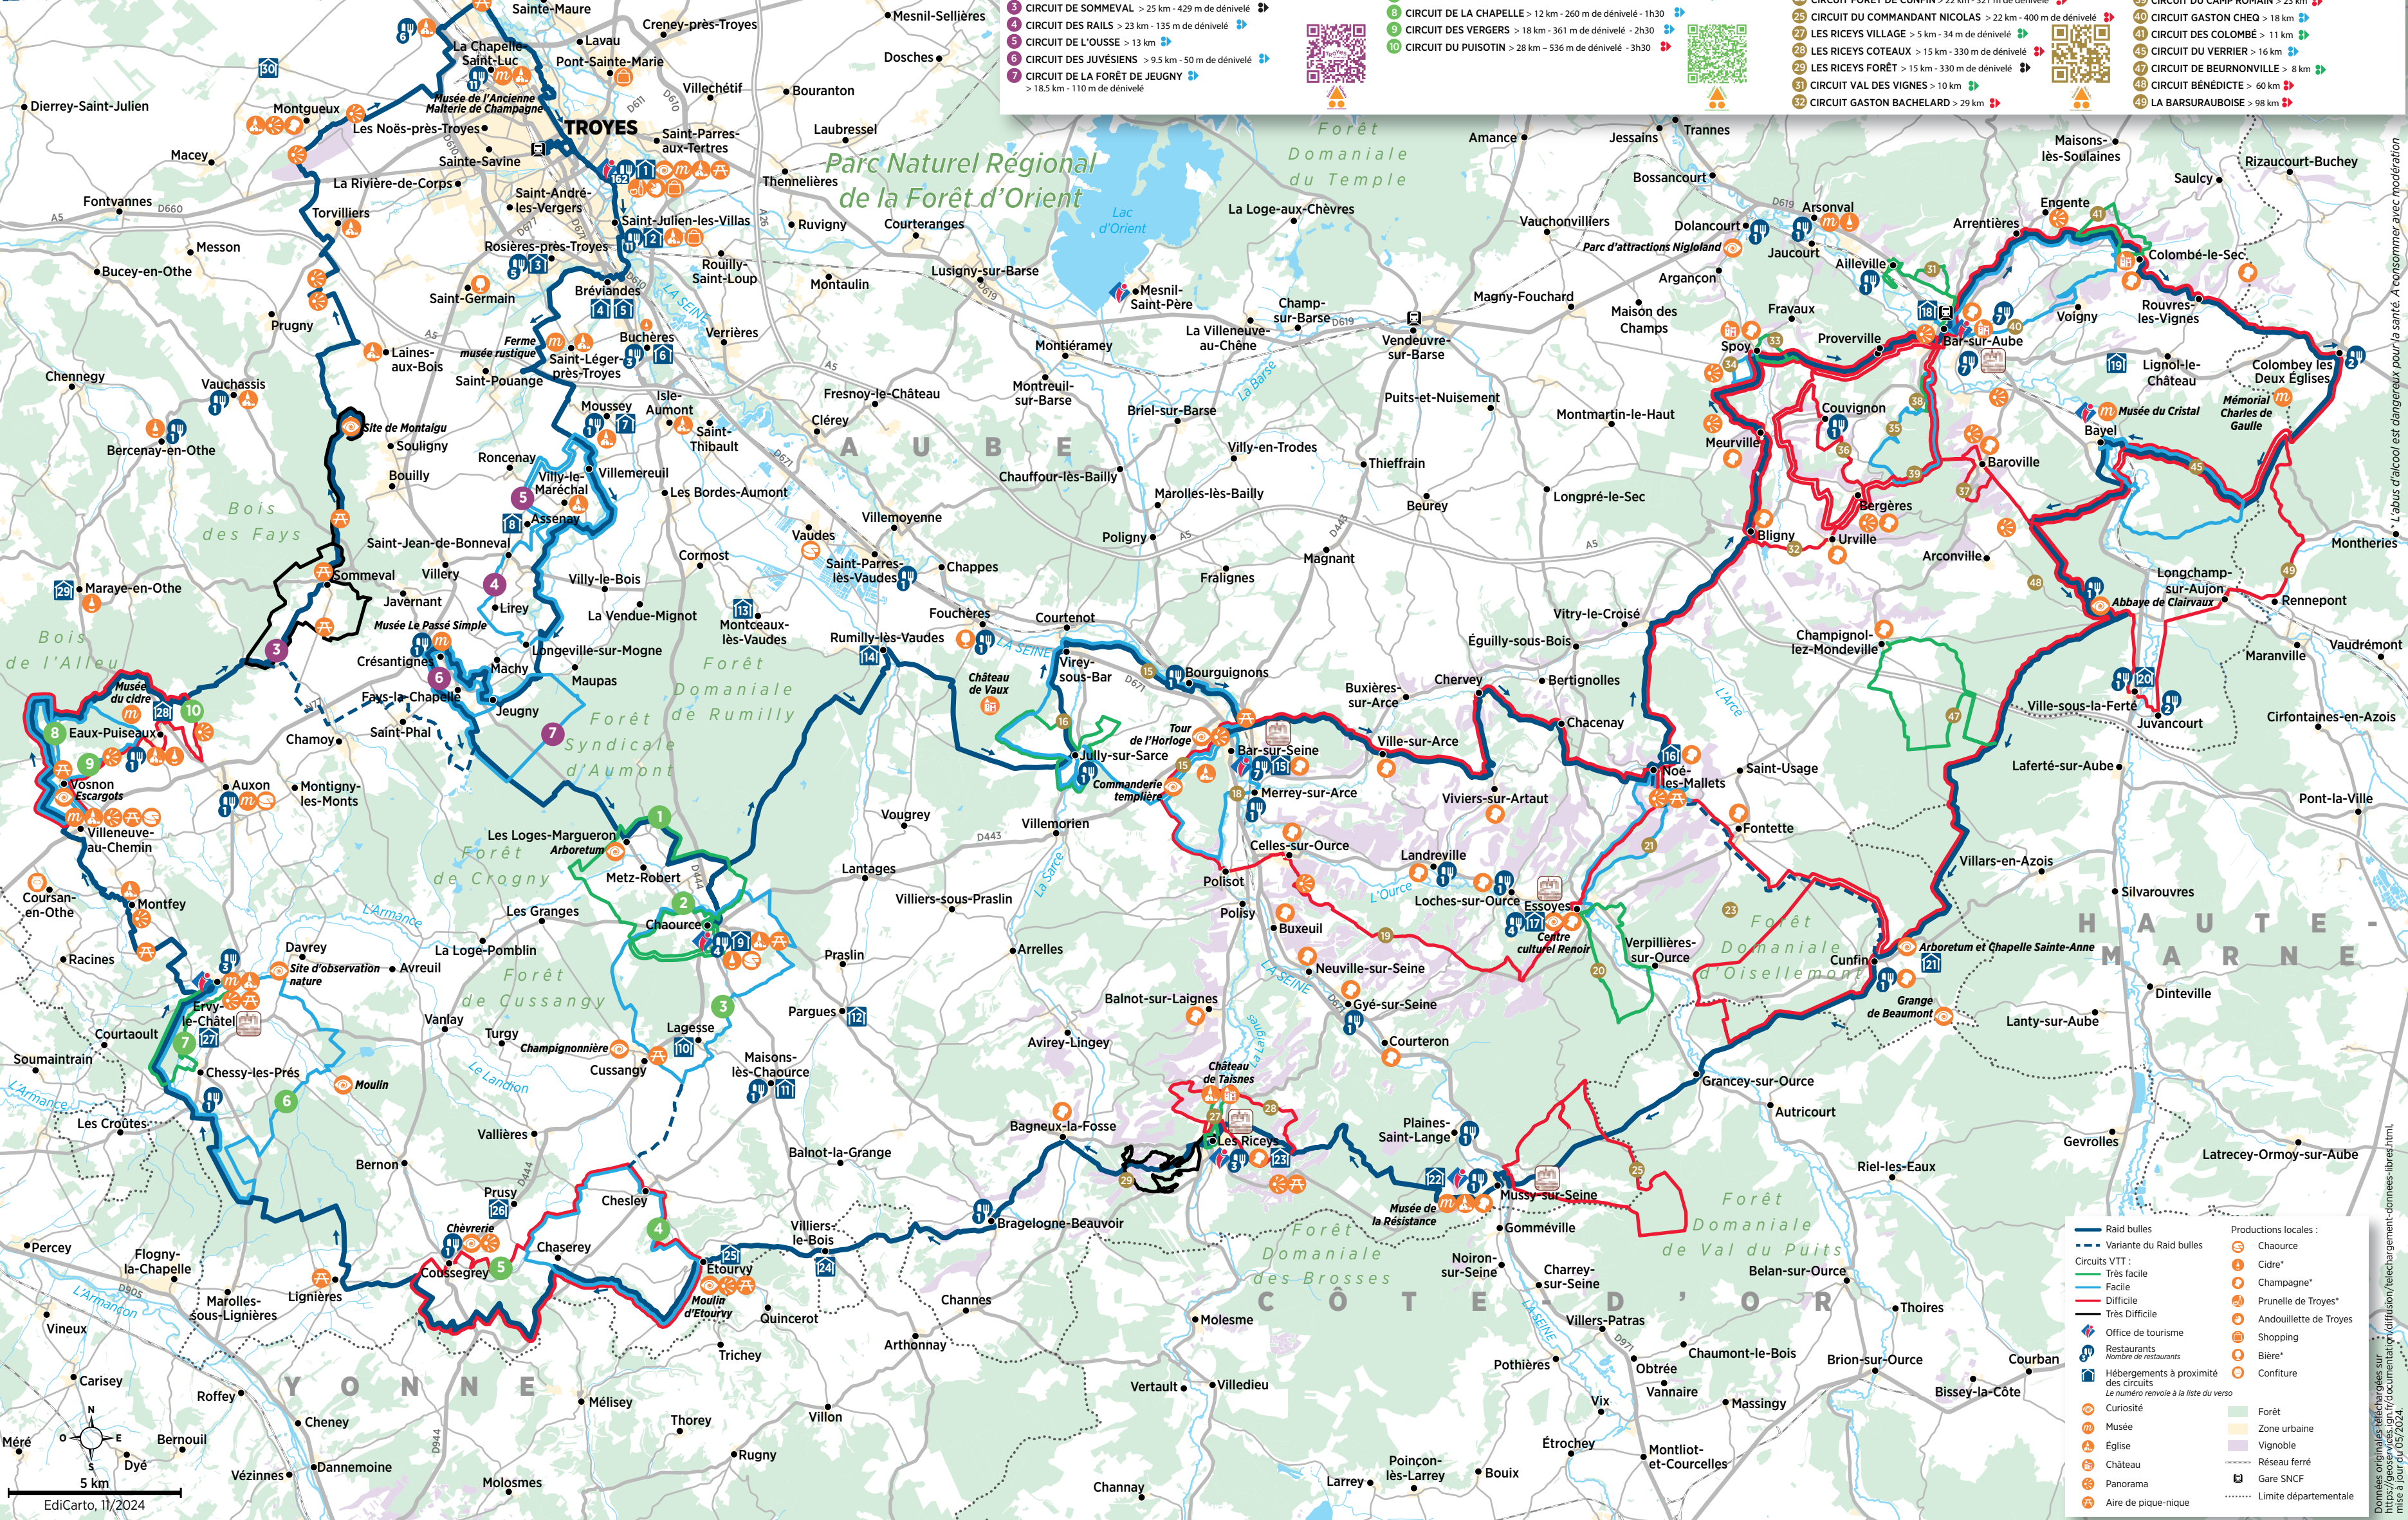

- > CIRCUITS CHAOURÇOIS/VAL D'ARMANCE
- 1 CIRCUIT DES FORÊTS > 20 km - 150 m de dénivelé - 1h45
  - 2 CIRCUIT DU FROMAGE > 9 km - 60 m de dénivelé - 0h45
  - 3 CIRCUIT DU CHAOURÇOIS > 25 km - 250 m de dénivelé - 2h30
  - 4 CIRCUIT DES COTEAUX > 20 km - 330 m de dénivelé - 2h15
  - 5 CIRCUIT DES VALLÉES > 35 km - 600 m de dénivelé - 3h30
  - 6 CIRCUIT DU VAL D'ARMANCE > 27 km - 200 m de dénivelé - 2h15
  - 7 CIRCUIT DU BALCON DE L'ARMANCE > 12 km - 70 m de dénivelé - 1h
  - 8 CIRCUIT DE LA CHAPELLE > 12 km - 260 m de dénivelé - 1h30
  - 9 CIRCUIT DES VERGERS > 18 km - 361 m de dénivelé - 2h30
  - 10 CIRCUIT DU PUISOTIN > 28 km - 536 m de dénivelé - 3h30

- > CIRCUITS CÔTE DES BAR EN CHAMPAGNE
- 15 CIRCUIT DES TEMPLIERS > 26,5 km - 259 m de dénivelé
  - 16 CIRCUIT DU FINAGE > 15 km - 161 m de dénivelé
  - 17 CIRCUIT DES DEUX CHAPELLES > 12 km - 237 m de dénivelé
  - 18 CIRCUIT DES DEUX BAR > 53 km - 1 083 m de dénivelé
  - 19 CIRCUIT RENOIR > 12 km - 237 m de dénivelé
  - 20 CIRCUIT ROCK RENOIR SIFFERLEN > 15 km - 248 m de dénivelé
  - 21 CIRCUIT DU FORÊT DE CUNFIN > 22 km - 321 m de dénivelé
  - 22 CIRCUIT DU COMMANDANT NICOLAS > 22 km - 400 m de dénivelé
  - 23 LES RICEYS VILLAGE > 5 km - 34 m de dénivelé
  - 24 LES RICEYS COTEAUX > 15 km - 330 m de dénivelé
  - 25 LES RICEYS FORÊT > 15 km - 330 m de dénivelé
  - 26 CIRCUIT VAL DES VIGNES > 10 km
  - 27 CIRCUIT GASTON BACHELARD > 29 km

- 33 CIRCUIT DE LACÔTE DE L'ÉTANG > 4 km
- 34 CIRCUIT DE SPOY > 4 km
- 35 CIRCUIT DE LA COLLINE > 14 km
- 36 CIRCUIT DU LANDION > 16 km
- 37 CIRCUITS DES POINTS DE VUE > 11 km
- 38 CIRCUIT SAINTE-GERMAINE > 6 km
- 39 CIRCUIT DU CAMP ROMAIN > 23 km
- 40 CIRCUIT GASTON CHEQ > 18 km
- 41 CIRCUIT DES COLOMBÉ > 11 km
- 42 CIRCUIT DU VERRIER > 16 km
- 43 CIRCUIT DE BEURNONVILLE > 8 km
- 44 CIRCUIT BÉNÉDICTE > 60 km
- 45 LA BARSURAUBOISE > 98 km